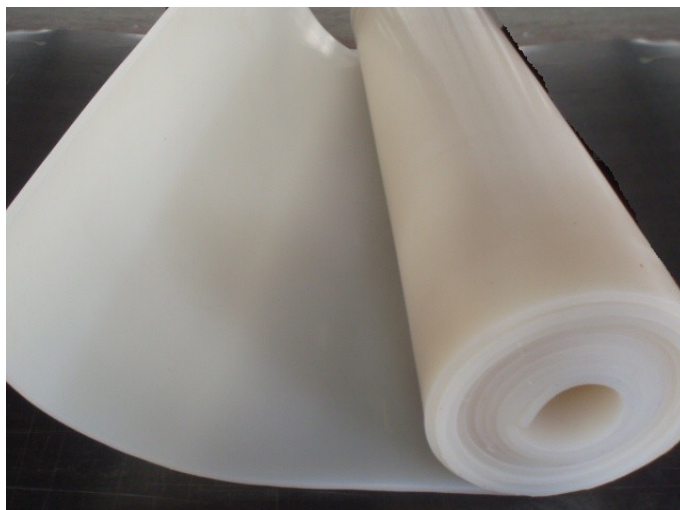

Lastre in gomma siliconica

Silicone Sheeting

Feuilles en silicone

2011

LASTRE IN SILICONE COMPATTO SHORE 60 ±5

COLORE: **TRASLUCIDO** - MESCOLA STANDARD ED ALIMENTARE FDA

Spessore (mm)	Dimensioni (mm)	Disponibilità
0,5	1.200 x 10.000 (m ² 12)	A Stock
1,0	1.200 x 10.000 (m ² 12)	A Stock
1,5	1.200 x 10.000 (m ² 12)	A Stock
2,0	1.200 x 10.000 (m ² 12)	A Stock
3,0	1.200 x 10.000 (m ² 12)	A Stock
4,0	1.200 x 10.000 (m ² 12)	A Stock
5,0	1.200 x 10.000 (m ² 12)	A Stock
6,0	1.200 x 10.000 (m ² 12)	A Stock
8,0	1.200 x 5.000 (m ² 6)	Su Richiesta
10,0	1.200 x 5.000 (m ² 6)	Su Richiesta

LASTRE IN SILICONE COMPATTO SHORE 60 ±5

COLORE: **Rosso** - MESCOLA STANDARD ED ALIMENTARE FDA

Spessore (mm)	Dimensioni (mm)	Disponibilità
0,5	1.200 x 10.000 (m ² 12)	A Stock
1,0	1.200 x 10.000 (m ² 12)	A Stock
1,5	1.200 x 10.000 (m ² 12)	A Stock
2,0	1.200 x 10.000 (m ² 12)	A Stock
3,0	1.200 x 10.000 (m ² 12)	A Stock
4,0	1.200 x 10.000 (m ² 12)	A Stock
5,0	1.200 x 10.000 (m ² 12)	A Stock
6,0	1.200 x 10.000 (m ² 12)	A Stock
8,0	1.200 x 5.000 (m ² 6)	Su Richiesta
10,0	1.200 x 5.000 (m ² 6)	Su Richiesta

LASTRE IN SILICONE COMPATTO SHORE 60 ±5

COLORE: **BIANCO** - MESCOLA STANDARD

Spessore (mm)	Dimensioni (mm)	Disponibilità
1,0	1.000 x 10.000 (m ² 10)	A Stock
2,5	1.000 x 10.000 (m ² 10)	A Stock
3	1.000 x 10.000 (m ² 10)	A Stock

Su richiesta con adesivo per posizionamento (1 lato)

LASTRE IN SILICONE ESPANSO DENSITÀ **0,300 KG/DM³**
 COLORE: BIANCO PANNA – 2 PELLI - MESCOLA STANDARD

Spessore (mm)	Dimensioni (mm)	Disponibilità
2,0 (1 pelle)	1.000 x 10.000 (m ² 10)	A Stock
3,0 (1 pelle)	1.000 x 10.000 (m ² 10)	A Stock
4,0	1.000 x 10.000 (m ² 10)	A Stock
5,0	1.000 x 10.000 (m ² 10)	A Stock
6,0	1.000 x 10.000 (m ² 10)	A Stock
8,0	1.000 x 10.000 (m ² 10)	Su Richiesta
10,0	1.000 x 10.000 (m ² 10)	Su Richiesta
12,0	1.000 x 1.000 (m ² 1)	Su Richiesta
15,0	1.000 x 1.000 (m ² 1)	Su Richiesta
20,0	1.000 x 1.000 (m ² 1)	Su Richiesta
25,0	1.000 x 1.000 (m ² 1)	Su Richiesta